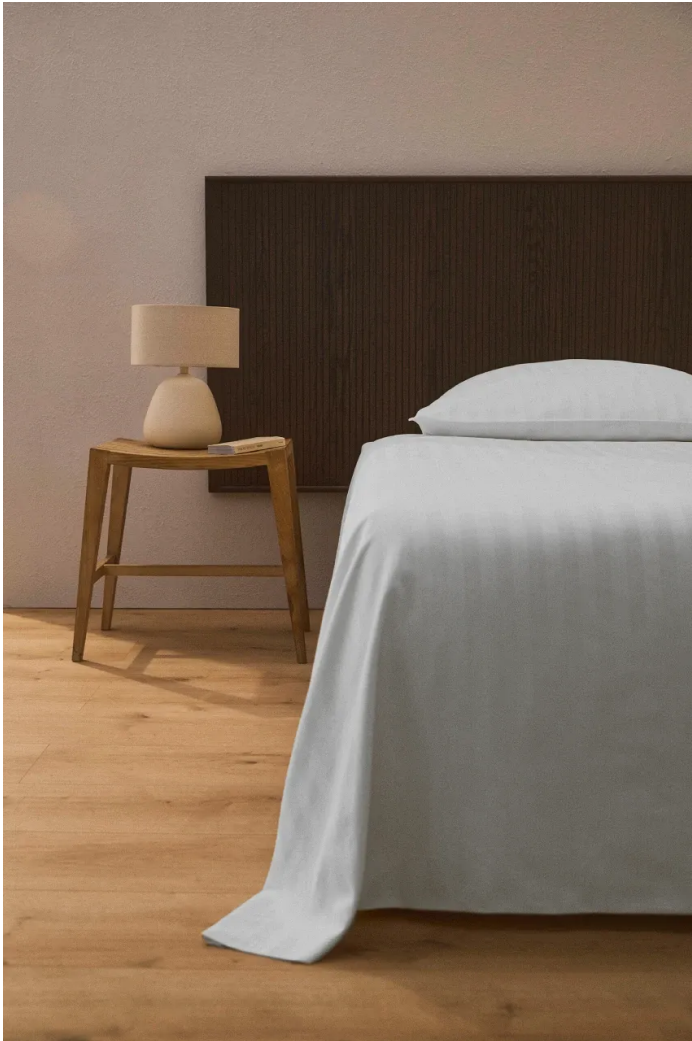

Übersicht

Bettwäsche Monaco Hotelverschluss 20 cm

Artikelnummer: 334528

Preis

5,27 €

Preise inkl. MwSt. zzgl. Versandkosten

Optionen

Farbe: Weiß

Größe

80/ 60 Hotelverschluss
cm ▼

Beschreibung

Bettwäsche „Monaco“ - vereint stilvolles Design mit funktionaler Alltagstauglichkeit

Perfekt abgestimmt auf die hohen Anforderungen in Hotellerie, Ferienunterkünften, Seniorenresidenzen oder in privaten Haushalten, so präsentiert sich die Bettwäsche „Monaco“. Mit ihrem edlen **20 mm Satinstreifen-Design** sorgt sie für ein zeitloses, elegantes Erscheinungsbild und verleiht jedem Schlafzimmer ein hochwertiges Ambiente. Gleichzeitig garantiert sie ein angenehmes und komfortables Schlaferlebnis.

Gefertigt aus einer hochwertigen **Mischung aus 50 % Baumwolle und 50 % Polyester**, überzeugt die Bettwäsche durch ihre Langlebigkeit, Formstabilität und Pflegeleichtigkeit. Mit einer **Grammatur von 145 g/m²** ist sie strapazierfähig und gleichzeitig angenehm weich auf der Haut.

Erhältlich ist die Bettwäsche „Monaco“ in den stilvollen, klassischen Farben **weiß, gold und sekt** – Farbtöne, die sich harmonisch in jede Einrichtung integrieren lassen und für eine gepflegte Atmosphäre sorgen.