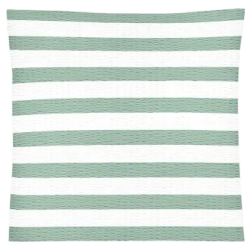

# Seersucker Bettwäsche - mit Reißverschluss - .

**Artikelnummer:** 336976

## Optionen

Farbe: grün/creme

Größe

135/200 + 80/80 cm . ▼

Die praktische Wendefunktion bringt Abwechslung in Ihr Schlafzimmer: Eine Seite der Bettwäsche ist mit breiten Querstreifen versehen, die andere Seite zeigt schmalere Querstreifen. Kissenbezug beide Seiten mit breiten Streifen.